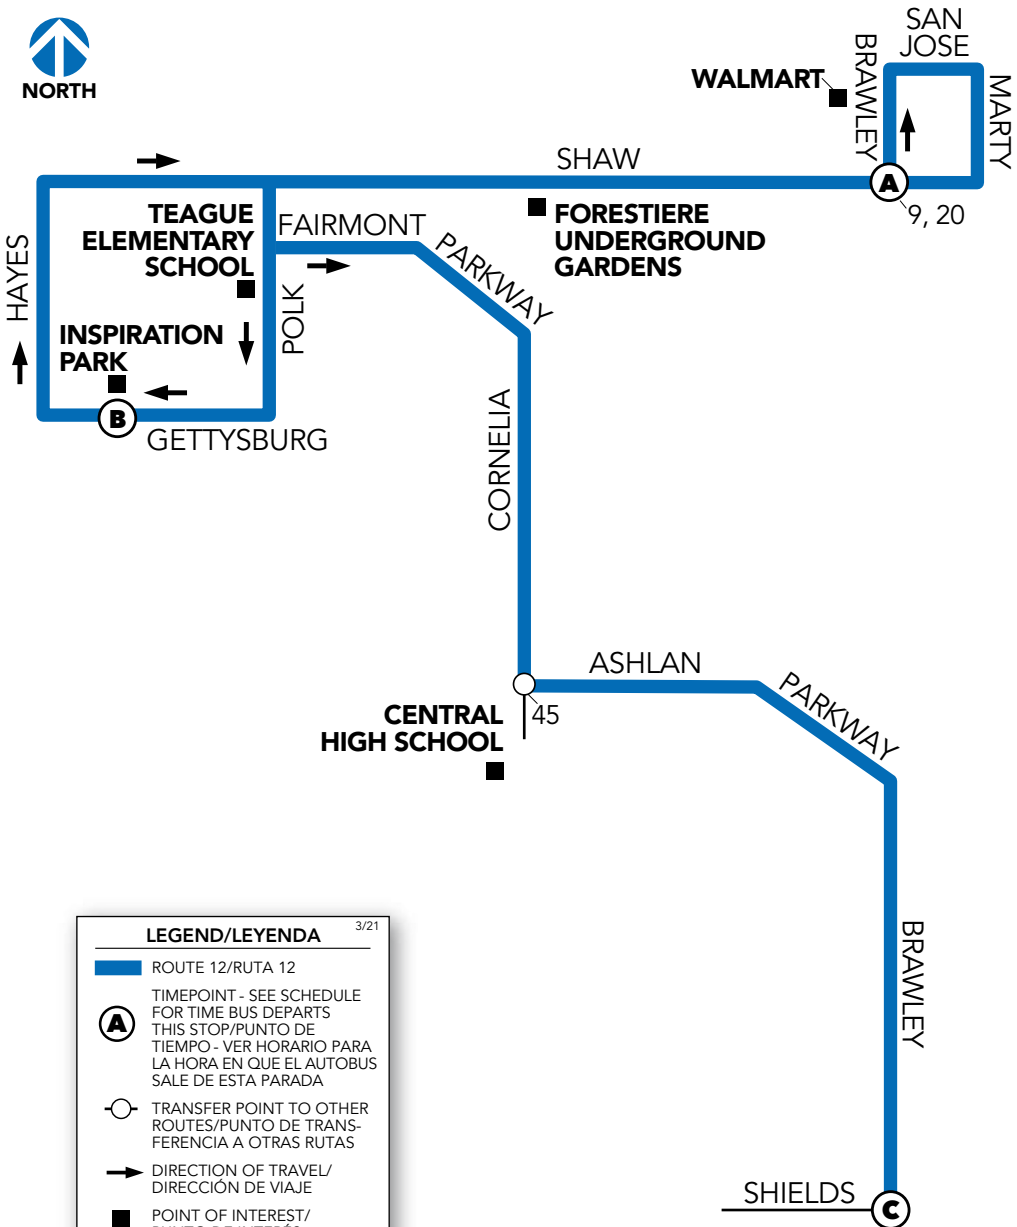

12

BRAWLEY

Route/Ruta

LEGEND/LEYENDA		3/21
	ROUTE 12/RUTA 12	
	TIMEPOINT - SEE SCHEDULE FOR TIME BUS DEPARTS THIS STOP/PUNTO DE TIEMPO - VER HORARIO PARA LA HORA EN QUE EL AUTOBUS SALE DE ESTA PARADA	
	TRANSFER POINT TO OTHER ROUTES/PUNTO DE TRANSFERENCIA A OTRAS RUTAS	
	DIRECTION OF TRAVEL/DIRECCIÓN DE VIAJE	
	POINT OF INTEREST/PUNTO DE INTERÉS	
	PASS OUTLET/PUNTO DE VENTA	
MAP NOT TO SCALE/MAPA NO A ESCALA		

NOTE: ROUTE 12 CONTINUES SOUTHBOUND AS ROUTE 35
 NOTA: LA RUTA 12 CONTINÚA HACIA EL SUR COMO RUTA 35

Continued on next page/Continuado en la siguiente página

BRAWLEY Southbound/Sur

WEEKDAYS/DÍAS DE SEMANA