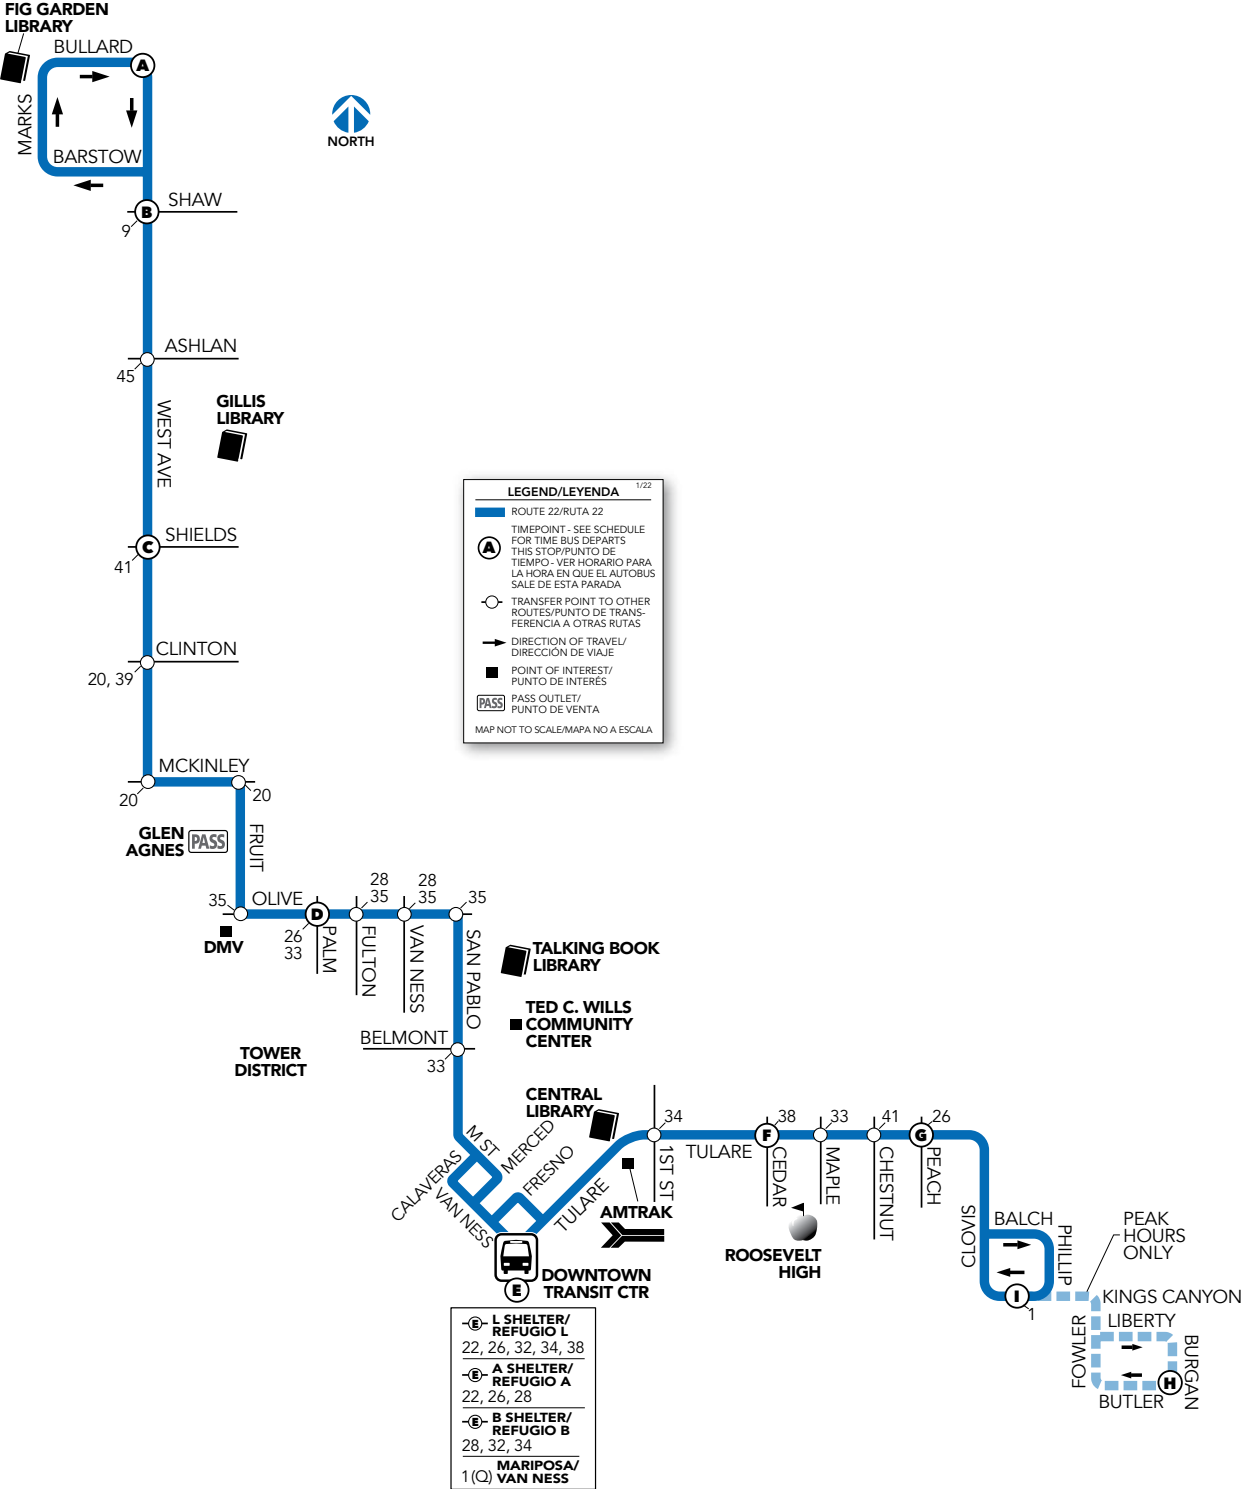

22

WEST AVENUE/TULARE

Route/Ruta

WEST BULLARD (A)	WEST SHAW (B)	WEST SHIELDS (C)	OLIVE VAN NESS (D)	SHELTER L (E)	TULARE CEDAR (F)	TULARE PEACH (G)	BURGAN BUTLER (H)	CLOVIS KINGS CANYON (I)
--	--	--	--	5:55	6:03	6:07	--	6:12
--	--	--	--	6:10	6:20	6:25	6:34	6:40
5:57	6:01	6:07	6:21	6:35	6:44	6:51	7:01	7:10
6:35	6:38	6:44	6:55	7:10	7:20	7:25	7:34	7:40
7:05	7:09	7:15	7:29	7:45	7:55	8:02	--	8:13
7:35	7:39	7:45	7:59	8:15	8:25	8:32	--	8:43
8:05	8:09	8:15	8:29	8:45	8:55	9:02	--	9:13
8:35	8:39	8:45	8:59	9:15	9:25	9:32	--	9:43
9:05	9:09	9:15	9:29	9:45	9:55	10:02	--	10:13
9:35	9:39	9:45	9:59	10:15	10:25	10:32	--	10:43
10:05	10:09	10:15	10:29	10:45	10:55	11:02	--	11:13
10:35	10:39	10:45	10:59	11:15	11:25	11:32	--	11:43
11:05	11:09	11:15	11:29	11:45	11:56	12:05	--	12:13
11:35	11:39	11:45	11:59	12:15	12:26	12:35	--	12:43
12:05	12:09	12:15	12:29	12:45	12:56	1:05	--	1:13
12:35	12:39	12:45	12:59	1:15	1:26	1:35	--	1:43
1:05	1:09	1:15	1:29	1:45	1:56	2:05	--	2:13
1:35	1:39	1:45	1:59	2:15	2:25	2:32	--	2:40
2:05	2:09	2:15	2:29	2:45	2:56	3:05	--	3:13
2:35	2:39	2:45	2:59	3:15	3:26	3:35	--	3:43
3:05	3:09	3:15	3:29	3:45	3:56	4:05	--	4:13
3:35	3:39	3:45	3:59	4:15	4:26	4:35	--	4:43
4:05	4:09	4:15	4:29	4:45	4:56	5:05	--	5:13
4:35	4:39	4:45	4:59	5:15	5:26	5:35	--	5:43
5:03	5:07	5:13	5:27	5:40	5:50	5:57	6:07	6:13
5:35	5:39	5:45	5:59	6:15	6:26	6:35	--	6:43
6:05	6:09	6:15	6:29	6:45	6:56	7:05	--	7:13
6:35	6:39	6:45	6:59	--	--	--	--	--
7:05	7:08	7:13	7:22	7:40	7:48	7:54	--	8:05
8:05	8:08	8:13	8:22	8:45	8:53	8:59	--	9:05
9:15	9:19	9:25	9:39	--	--	--	--	--