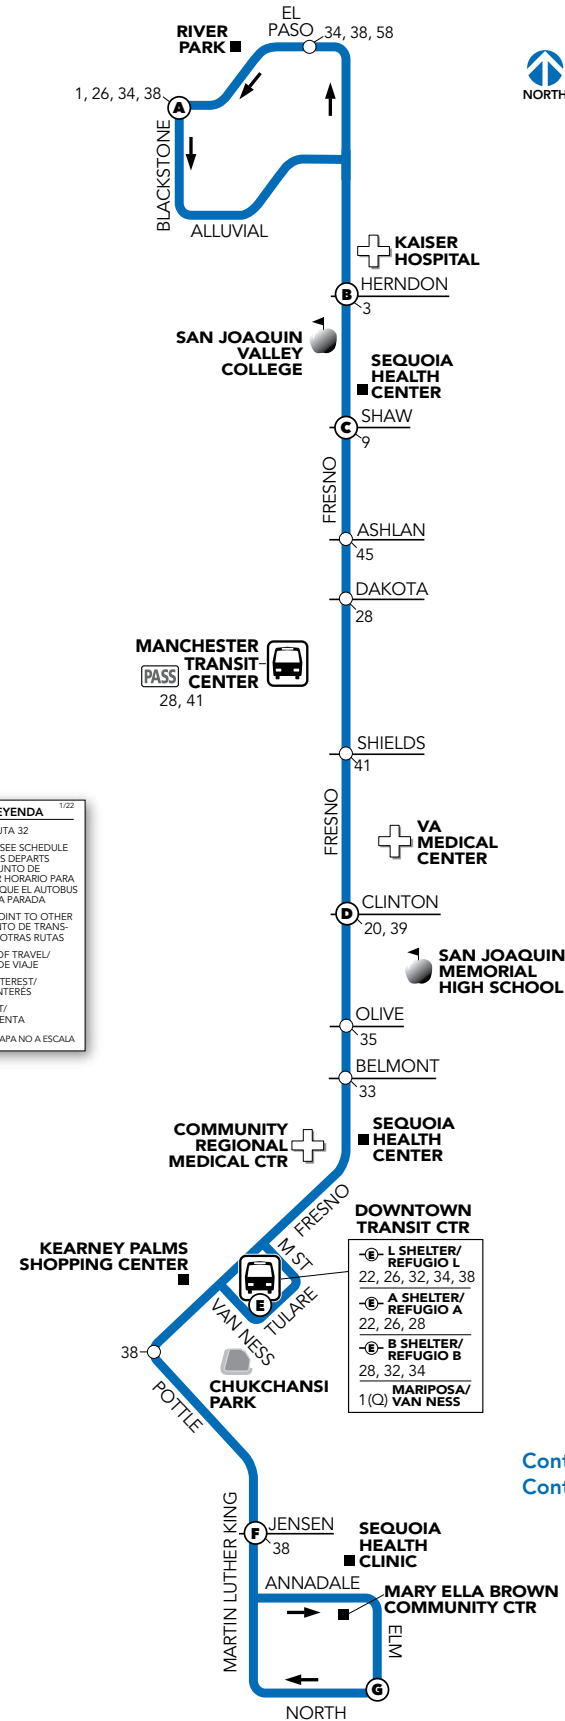

FRESNO STREET

LEGEND/LEYENDA 1/22

- ROUTE 32/RUTA 32
- TIMEPOINT - SEE SCHEDULE FOR TIME BUS DEPARTS THIS STOP/PUNTO DE TIEMPO - VER HORARIO PARA LA HORA EN QUE EL AUTOBUS SALE DE ESTA PARADA
- TRANSFER POINT TO OTHER ROUTES/PUNTO DE TRANSFERENCIA A OTRAS RUTAS
- DIRECTION OF TRAVEL/DIRECCION DE VIAJE
- POINT OF INTEREST/PUNTO DE INTERES
- PASS OUTLET/PUNTO DE VENTA

MAP NOT TO SCALE/MAPA NO A ESCALA

DOWNTOWN TRANSIT CTR

- L SHELTER/ REFUGIO L 22, 26, 32, 34, 38
- A SHELTER/ REFUGIO A 22, 26, 28
- B SHELTER/ REFUGIO B 28, 32, 34
- MARIPOSA/ VAN NESS 1(Q)

Continued on next page /
Continuado en la siguiente página

BLACKSTONE EL PASO (A)	FRESNO HERNDON (B)	FRESNO SHAW (C)	FRESNO CLINTON (D)	SHELTER B (E)	MARTIN LUTHER KING JENSEN (F)	NORTH ELM (G)
--	--	--	--	5:45	5:55	6:00
--	--	--	--	6:15	6:25	6:30
5:59	6:05	6:13	6:22	6:45	6:55	7:00
6:25	6:31	6:39	6:48	7:13	7:25	7:30
6:53	6:59	7:08	7:18	7:43	7:55	8:00
7:23	7:29	7:38	7:48	8:13	8:25	8:30
7:52	7:58	8:07	8:17	8:42	8:54	9:00
8:20	8:26	8:35	8:45	9:11	9:24	9:30
8:49	8:55	9:05	9:15	9:41	9:54	10:00
9:19	9:25	9:35	9:45	10:11	10:24	10:30
9:49	9:55	10:05	10:15	10:41	10:54	11:00
10:19	10:25	10:35	10:45	11:11	11:24	11:30
10:49	10:55	11:05	11:15	11:41	11:54	12:00
11:19	11:25	11:35	11:45	12:10	12:24	12:30
11:47	11:53	12:04	12:15	12:40	12:54	1:00
12:17	12:23	12:34	12:45	1:10	1:24	1:30
12:47	12:53	1:04	1:15	1:40	1:54	2:00
1:17	1:23	1:34	1:45	2:10	2:24	2:30
1:47	1:53	2:04	2:15	2:40	2:54	3:00
2:16	2:22	2:33	2:44	3:09	3:24	3:30
2:46	2:52	3:03	3:14	3:39	3:54	4:00
3:19	3:25	3:36	3:47	4:10	4:24	4:30
3:49	3:55	4:06	4:17	4:40	4:54	5:00
4:19	4:25	4:36	4:47	5:10	5:24	5:30
4:49	4:55	5:06	5:17	5:40	5:54	6:00
5:23	5:29	5:40	5:51	6:11	6:24	6:30
5:55	6:01	6:11	6:21	6:41	6:54	7:00
6:25	6:31	6:41	6:51	7:11	7:24	7:30
6:55	7:01	7:11	7:21	7:41	7:54	8:00
7:25	7:31	7:41	7:51	8:11	8:24	8:30
8:16	8:22	8:32	8:42	9:02	9:15	9:21
9:16	9:22	9:32	9:42	10:02	10:15	10:21
--	--	--	--	11:05	11:15	11:21