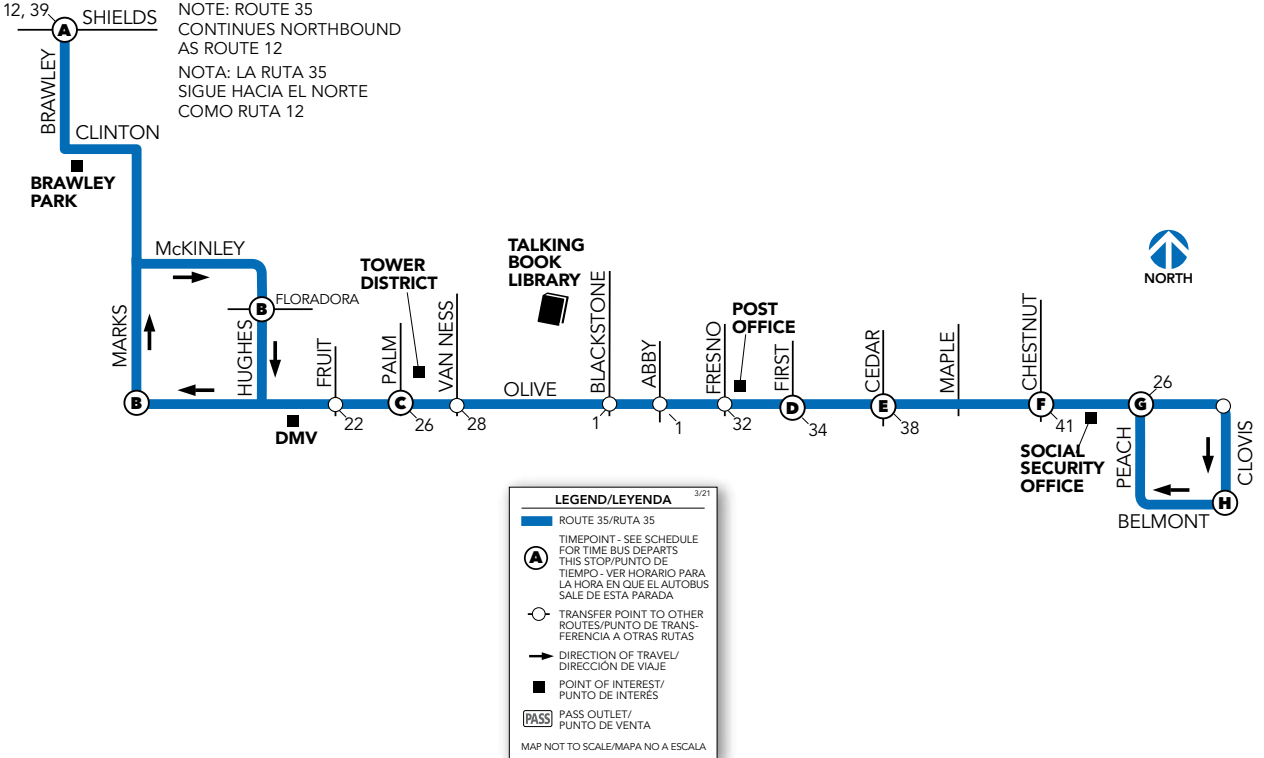

35 OLIVE

Route/Ruta

BRAWLEY FOUNTAIN WAY (A)	HUGHES FLORADORA (B)	OLIVE PALM (C)	OLIVE FIRST (D)	OLIVE CEDAR (E)	OLIVE CHESTNUT (F)	OLIVE PEACH (G)	BELMONT CLOVIS (H)
5:43	5:55	6:02	6:11	6:15	6:20	6:25	6:31
6:18	6:30	6:37	6:46	6:50	6:55	7:00	7:06
6:48	7:00	7:07	7:17	7:21	7:26	7:31	7:37
7:18	7:30	7:37	7:47	7:51	7:56	8:01	8:08
7:48	8:00	8:07	8:17	8:22	8:27	8:32	8:39
8:18	8:31	8:38	8:48	8:53	8:58	9:03	9:10
8:48	9:01	9:09	9:19	9:24	9:29	9:34	9:41
9:18	9:31	9:39	9:49	9:54	9:59	10:04	10:11
9:48	10:01	10:09	10:19	10:24	10:29	10:34	10:41
10:18	10:31	10:39	10:49	10:54	10:59	11:04	11:11
10:48	11:01	11:09	11:19	11:24	11:29	11:34	11:41
11:18	11:31	11:39	11:49	11:54	11:59	12:04	12:11
11:48	12:01	12:09	12:19	12:24	12:29	12:34	12:41
12:18	12:31	12:39	12:49	12:54	12:59	1:04	1:11
12:48	1:01	1:09	1:19	1:24	1:29	1:34	1:41
1:18	1:31	1:39	1:49	1:54	1:59	2:04	2:11
1:48	2:01	2:09	2:19	2:24	2:29	2:34	2:41
2:18	2:31	2:39	2:49	2:54	2:59	3:04	3:11
2:48	3:01	3:09	3:19	3:24	3:29	3:34	3:41
3:18	3:31	3:39	3:49	3:54	3:59	4:04	4:11
3:48	4:01	4:09	4:19	4:24	4:29	4:34	4:41
4:18	4:30	4:38	4:48	4:53	4:58	5:03	5:10
4:48	5:00	5:08	5:18	5:23	5:28	5:33	5:40
5:18	5:30	5:38	5:48	5:53	5:58	6:03	6:10
5:48	6:00	6:07	6:17	6:22	6:27	6:32	6:39
6:18	6:30	6:37	6:47	6:52	6:57	7:02	7:09
6:48	7:00	7:07	7:16	7:21	7:26	7:31	7:38
7:18	7:30	7:37	7:46	7:51	7:56	8:01	8:07
7:48	8:00	8:07	8:16	8:21	8:25	8:29	8:35
8:18	8:30	8:37	8:46	8:51	8:55	8:59	9:05
8:48	9:00	9:07	9:16	9:21	9:25	9:29	9:35
9:18	9:30	9:37	9:46	9:51	9:55	9:59	10:05