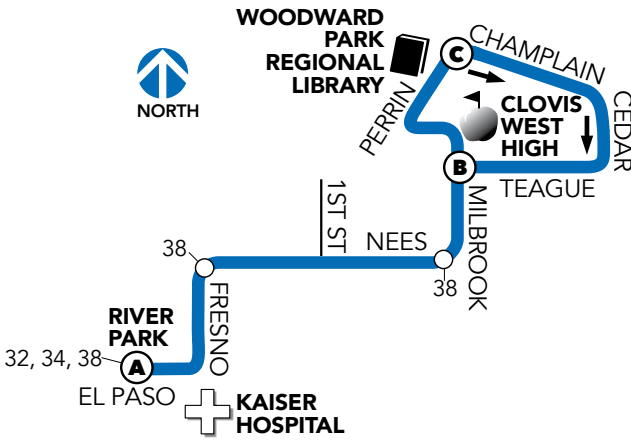

## NE FRESNO

**LEGEND/LEYENDA** 6/20

- ROUTE 58/RUTA 58
- TIMEPOINT - SEE SCHEDULE FOR TIME BUS DEPARTS THIS STOP/PUNTO DE TIEMPO - VER HORARIO PARA LA HORA EN QUE EL AUTOBUS SALE DE ESTA PARADA
- TRANSFER POINT TO OTHER ROUTES/PUNTO DE TRANSFERENCIA A OTRAS RUTAS
- DIRECTION OF TRAVEL/DIRECCION DE VIAJE
- POINT OF INTEREST/PUNTO DE INTERES
- PASS PASS OUTLET/PUNTO DE VENTA

MAP NOT TO SCALE/MAPA NO A ESCALA

## NE FRESNO Eastbound/En dirección este

WEEKDAYS/DÍAS DE SEMANA			SAT-SUN/SAB-DOM		
DEPART EL PASO (A)	MILLBROOK TEAGUE (B)	CHAMPLAIN PERRIN (C)	DEPART EL PASO (A)	MILLBROOK TEAGUE (B)	CHAMPLAIN PERRIN (C)
6:53	6:57	7:01	11:00	11:07	11:11
7:50	7:57	8:01	<b>12:00</b>	<b>12:07</b>	<b>12:11</b>
8:50	8:57	9:01	1:00	1:07	1:11
9:50	9:57	10:01	2:00	2:07	2:11
10:50	10:57	11:01	3:00	3:07	3:11
11:50	11:57	<b>12:01</b>	4:00	4:07	4:11
<b>12:50</b>	<b>12:57</b>	1:01	5:00	5:07	5:11
1:50	1:57	2:01	6:00	6:07	6:11
3:15	3:22	3:26			
4:15	4:22	4:26			
5:15	5:22	5:26			
6:15	6:22	6:26			

## NE FRESNO Westbound/En dirección oeste

WEEKDAYS/DÍAS DE SEMANA			SAT-SUN/SAB-DOM		
CHAMPLAIN PERRIN (C)	MILLBROOK TEAGUE (B)	DEPART EL PASO (A)	CHAMPLAIN PERRIN (C)	MILLBROOK TEAGUE (B)	DEPART EL PASO (A)
7:02	7:06	7:15	11:12	11:16	11:25
8:02	8:06	8:15	<b>12:12</b>	<b>12:16</b>	<b>12:25</b>
9:02	9:06	9:15	1:12	1:16	1:25
10:02	10:06	10:15	2:12	2:16	2:25
11:02	11:06	11:15	3:12	3:16	3:25
<b>12:02</b>	<b>12:06</b>	<b>12:15</b>	4:12	4:16	4:25
1:02	1:06	1:15	5:12	5:16	5:25
2:02	2:07	2:40	6:12	6:17	6:25
3:27	3:31	3:40			
4:27	4:31	4:40			
5:27	5:31	5:40			
6:27	6:32	6:40			