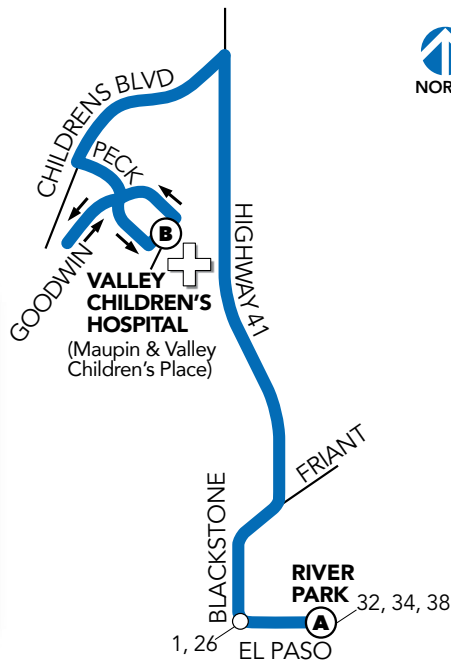

58E

Route/Ruta

CHILDREN'S HOSPITAL

LEGEND/LEYENDA 3/24

- █ ROUTE 58E/RUTA 58E
- **(A)** TIMEPOINT - SEE SCHEDULE FOR TIME BUS DEPARTS THIS STOP/PUNTO DE TIEMPO - VER HORARIO PARA LA HORA EN QUE EL AUTOBUS SALE DE ESTA PARADA
- TRANSFER POINT TO OTHER ROUTES/PUNTO DE TRANSFERENCIA A OTRAS RUTAS
- DIRECTION OF TRAVEL/DIRECCIÓN DE VIAJE
- POINT OF INTEREST/PUNTO DE INTERÉS
- PASS OUTLET/PUNTO DE VENTA

MAP NOT TO SCALE/MAPA NO A ESCALA

58E

CHILDREN'S HOSPITAL Northbound/norte

WEEKDAYS/DÍAS DE SEMANA

SAT-SUN/SAB-DOM

DEPART EL PASO (A)	MAUPIN/VALLEY CHILDREN'S PLACE (B)	DEPART EL PASO (A)	MAUPIN/VALLEY CHILDREN'S PLACE (B)
6:20	6:31	11:30	11:41
7:20	7:31	12:30	12:41
8:20	8:31	1:30	1:41
9:20	9:31	2:30	2:41
10:20	10:31	3:30	3:41
11:20	11:31	4:30	4:41
12:20	12:31	5:30	5:41
1:20	1:31		
2:45	2:56		
3:45	3:56		
4:45	4:56		
5:45	5:56		

LIGHT TYPE = AM BOLD TYPE = PM

58E

CHILDREN'S HOSPITAL Southbound/sur

WEEKDAYS/DÍAS DE SEMANA

SAT-SUN/SAB-DOM

MAUPIN/VALLEY CHILDREN'S PLACE (B)	ARRIVE EL PASO (A)	MAUPIN/VALLEY CHILDREN'S PLACE (B)	ARRIVE EL PASO (A)
6:32	6:45	11:42	11:55
7:32	7:45	12:42	12:55
8:32	8:45	1:42	1:55
9:32	9:45	2:42	2:55
10:32	10:45	3:42	3:55
11:32	11:45	4:42	4:55
12:32	12:45	5:42	5:55
1:32	1:45		
2:57	3:10		
3:57	4:10		
4:57	5:10		
5:57	6:10		

LIGHT TYPE = AM BOLD TYPE = PM